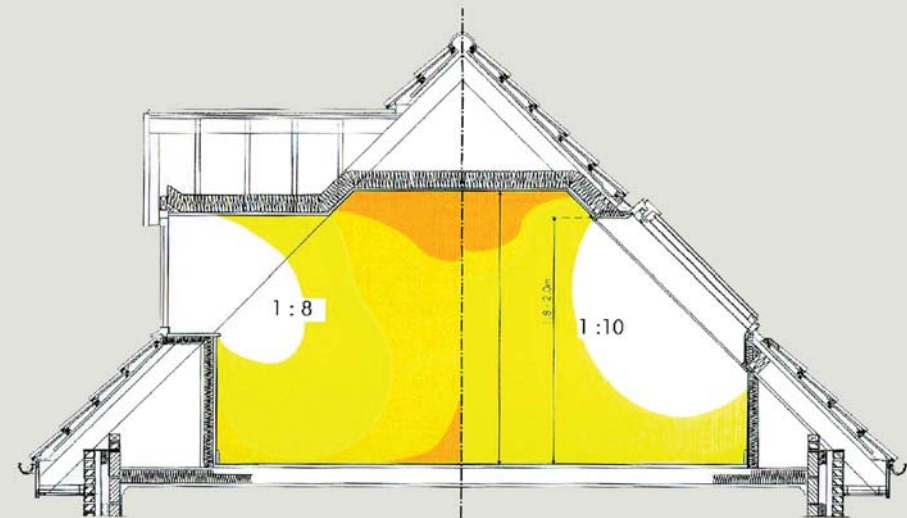

VELUX®

VE - вентиляция

LUX - освещение

Простой и быстрый монтаж в любую стропильную конструкцию;

ВАЖНО: Рекомендуемое расстояние между стропилами - плюс 4-6 см к ширине окна (то есть по 2-3 см с каждой стороны).

Оптимальная высота установки окна - 90-110 см от пола до границы прозрачной части окна. Такая высота установки позволяет обеспечить обзор из окна как стоящему, так и сидящему человеку.

Широкий ассортимент аксессуаров: шторы, жалюзи, маркизеты, откосы, электрика для дистанционного управления, помогут Вам сделать мансардное помещение уютным и комфортным.

VELUX®

Какой тип освещения выбрать при строительстве мансарды?

СОВЕТЫ ПРОФЕССИОНАЛОВ

Сделайте правильный выбор!

VELUX®

«Скворечник»
(окно $S=0,56 \text{ м}^2$ для освещения
 6 м^2 , расчет произведен
согласно СНиП)

Согласно СНиП 2.08.01-89 (п. 1,3) «Жилые здания» минимальное отношение площади остекления к площади пола мансарды должно быть не менее 1:10, а прочих помещений 1:8.

Мансардное окно
(мансардное окно $S=0,56 \text{ м}^2$,
для освещения 10 м^2 , расчет
произведен согласно СНиП)