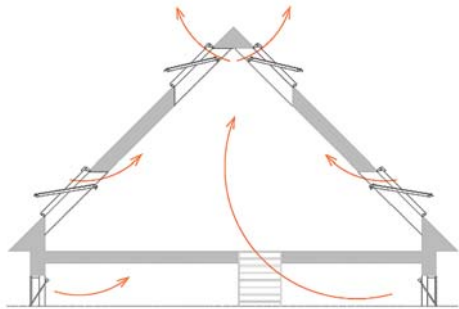

VELUX®

VE - вентиляция

LUX - освещение

Простой и быстрый монтаж в любую стропильную конструкцию;

ВАЖНО: Рекомендуемое расстояние между стропилами - плюс 4-6 см к ширине окна (то есть по 2-3 см с каждой стороны).

Оптимальная высота установки окна - 90-110 см от пола до границы прозрачной части окна. Такая высота установки позволяет обеспечить обзор из окна как стоящему, так и сидящему человеку.

Широкий ассортимент аксессуаров: шторы, жалюзи, маркизеты, откосы, электрика для дистанционного управления, помогут Вам сделать мансардное помещение уютным и комфортным.

VELUX®

Какой тип освещения выбрать при строительстве мансарды?

СОВЕТЫ ПРОФЕССИОНАЛОВ

Сделайте правильный выбор!

VELUX®

«Скворечник»
(окно $S=0,56 \text{ м}^2$ для освещения
 6 м^2 , расчет произведен
согласно СНиП)

Согласно СНиП 2.08.01-89 (п. 1,3) «Жилые здания» минимальное отношение площади остекления к площади пола мансарды должно быть не менее 1:10, а прочих помещений 1:8.

Мансардное окно
(мансардное окно $S=0,56 \text{ м}^2$,
для освещения 10 м^2 , расчет
произведен согласно СНиП)