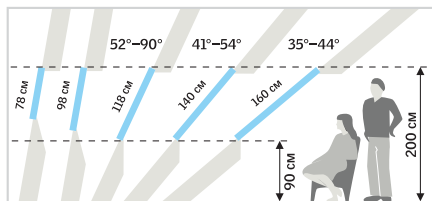

VELUX®

VE - вентиляция

LUX - освещение

Простой и быстрый монтаж в любую стропильную конструкцию;

ВАЖНО: Рекомендуемое расстояние между стропилами - плюс 4-6 см к ширине окна (то есть по 2-3 см с каждой стороны).

Оптимальная высота установки окна - 90-110 см от пола до границы прозрачной части окна. Такая высота установки позволяет обеспечить обзор из окна как стоящему, так и сидящему человеку.

Широкий ассортимент аксессуаров: шторы, жалюзи, маркизеты, откосы, электрика для дистанционного управления, помогут Вам сделать мансардное помещение уютным и комфортным.

VELUX®

Какой тип освещения выбрать при строительстве мансарды?

СОВЕТЫ ПРОФЕССИОНАЛОВ

Сделайте правильный выбор!

VELUX®

«Скворечник»
(окно $S=0,56 \text{ м}^2$ для освещения
 6 м^2 , расчет произведен
согласно СНиП)

Согласно СНиП 2.08.01-89 (п. 1,3) «Жилые здания» минимальное отношение площади остекления к площади пола мансарды должно быть не менее 1:10, а прочих помещений 1:8.

Мансардное окно
(мансардное окно $S=0,56 \text{ м}^2$,
для освещения 10 м^2 , расчет
произведен согласно СНиП)